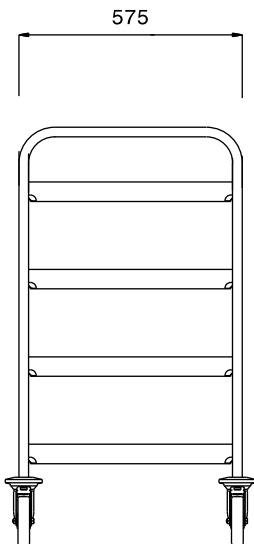

### Korgvagn låg, 4 gejderpar med handtag

Produkt # \_\_\_\_\_

Modell # \_\_\_\_\_

Namn # \_\_\_\_\_

SIS # \_\_\_\_\_

AIA # \_\_\_\_\_

361244 (SCC094)

Korgvagn låg, 4 gejderpar  
med handtag

### Kort specifikation

**Pos.** \_\_\_\_\_

Constructed in 304 AISI stainless steel. Framework in mm25 tubing, completely welded. The L-shaped runners, with an upturn at each end, can accommodate mm500x500 dishwashing baskets. The handle is an extension of the load-bearing frame. N. 4 swivelling castors, two with brakes, mm125 in diameter, fitted with plastic bumpers.

### Huvudfunktioner

- Ram i 25 mm rör, helsvetsad.
- L-formade skenor, som går upp i ändarna.
- Designad för transport av 500x500 mm diskorgar.
- Handtaget är en förlängning av den lastbärande ramen.
- 4 svängbara hjul med 125 mm diameter (varav 2 med broms) och stötfångare i plast.

### Konstruktion

- Helt i rostfritt stål (304 AISI).

**Front****Sida****Topp****Viktig information**

Yttermått, bredd	645 mm
361244 (SCC094)	
Yttermått, djup	645 mm
Yttermått, höjd	900 mm
Hjulmaterial:	Galvaniserad
Hjuldiameter:	Ø 125
Nettovikt:	14 kg