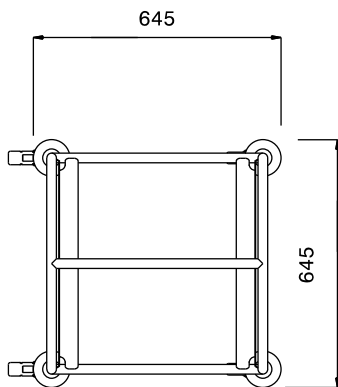

### Kort specifikation

**Pos.** \_\_\_\_\_

Constructed in 304 AISI stainless steel. Framework in mm25 tubing, completely welded. The L-shaped runners, with an upturn at each end, can accommodate mm500x500 dishwashing baskets. The handle is an extension of the load-bearing frame. N. 4 swivelling castors, two with brakes, mm125 in diameter, fitted with plastic bumpers.

### Huvudfunktioner

- Ram i 25 mm rör, helsvetsad.
- L-formade skenor, som går upp i ändarna.
- Designad för transport av 500x500 mm diskorgar.
- Handtaget är en förlängning av den lastbärande ramen.
- 4 svängbara hjul med 125 mm diameter (varav 2 med broms) och stötfångare i plast.

### Konstruktion

- Helt i rostfritt stål (304 AISI).

**Front****Sida****Topp****Viktig information**

Yttermått, bredd	645 mm
361244 (SCC094)	
Yttermått, djup	645 mm
Yttermått, höjd	900 mm
Hjulmaterial:	Galvaniserad
Hjuldiameter:	Ø 125
Nettovikt:	14 kg