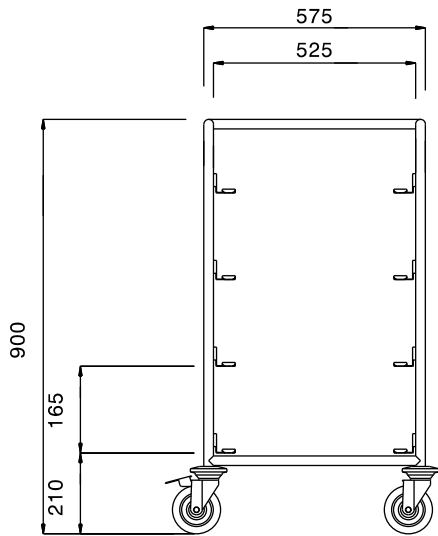

### Kort specifikation

**Pos.** \_\_\_\_\_

Constructed in 304 AISI stainless steel. Framework in mm25 tubing, completely welded. The L-shaped runners, with an upturn at each end, can accommodate mm500x500 dishwashing baskets. The handle is an extension of the load-bearing frame. N. 4 swivelling castors, two with brakes, mm125 in diameter, fitted with plastic bumpers.

### Huvudfunktioner

- Ram i 25 mm rör, helsvetsad.
- L-formade skenor, som går upp i ändarna.
- Designad för transport av 500x500 mm diskorgar.
- Handtaget är en förlängning av den lastbärande ramen.
- 4 svängbara hjul med 125 mm diameter (varav 2 med broms) och stötfångare i plast.

### Konstruktion

- Helt i rostfritt stål (304 AISI).

**Front****Sida****Topp****Viktig information**

Yttermått, bredd	645 mm
361244 (SCC094)	
Yttermått, djup	645 mm
Yttermått, höjd	900 mm
Hjulmaterial:	Galvaniserad
Hjuldiameter:	Ø 125
Nettovikt:	14 kg